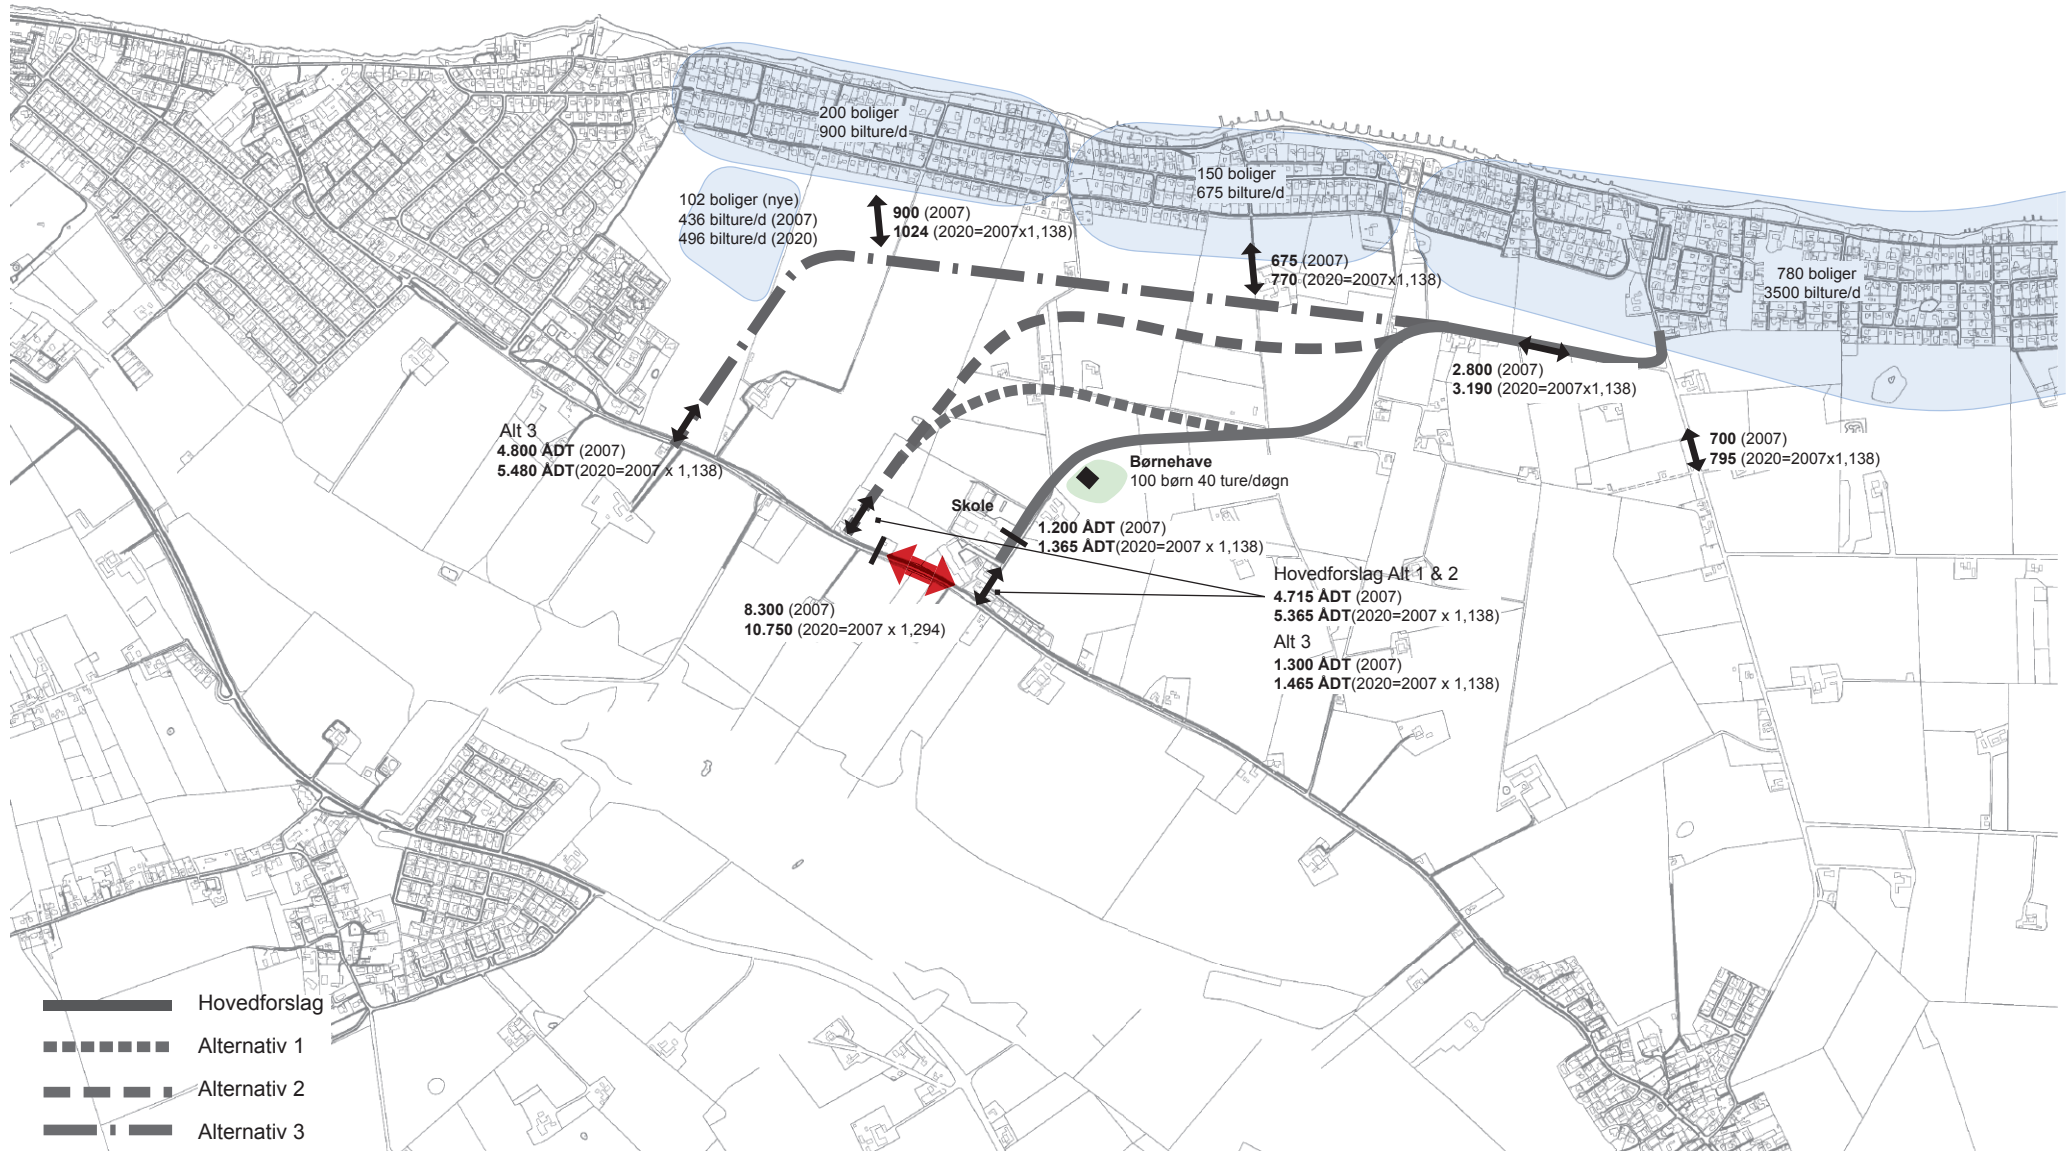

Turrate		
Parcelhuse	4,5	Bilture/bolig/døgn
Tæt/lav	3,6	Bilture/bolig/døgn
Institutioner	0,4	Bilture/bolig/døgn

- Hovedforslag
- Alternativ 1
- Alternativ 2
- Alternativ 3

-  Hovedforslag
-  Alternativ 1
-  Alternativ 2
-  Alternativ 3