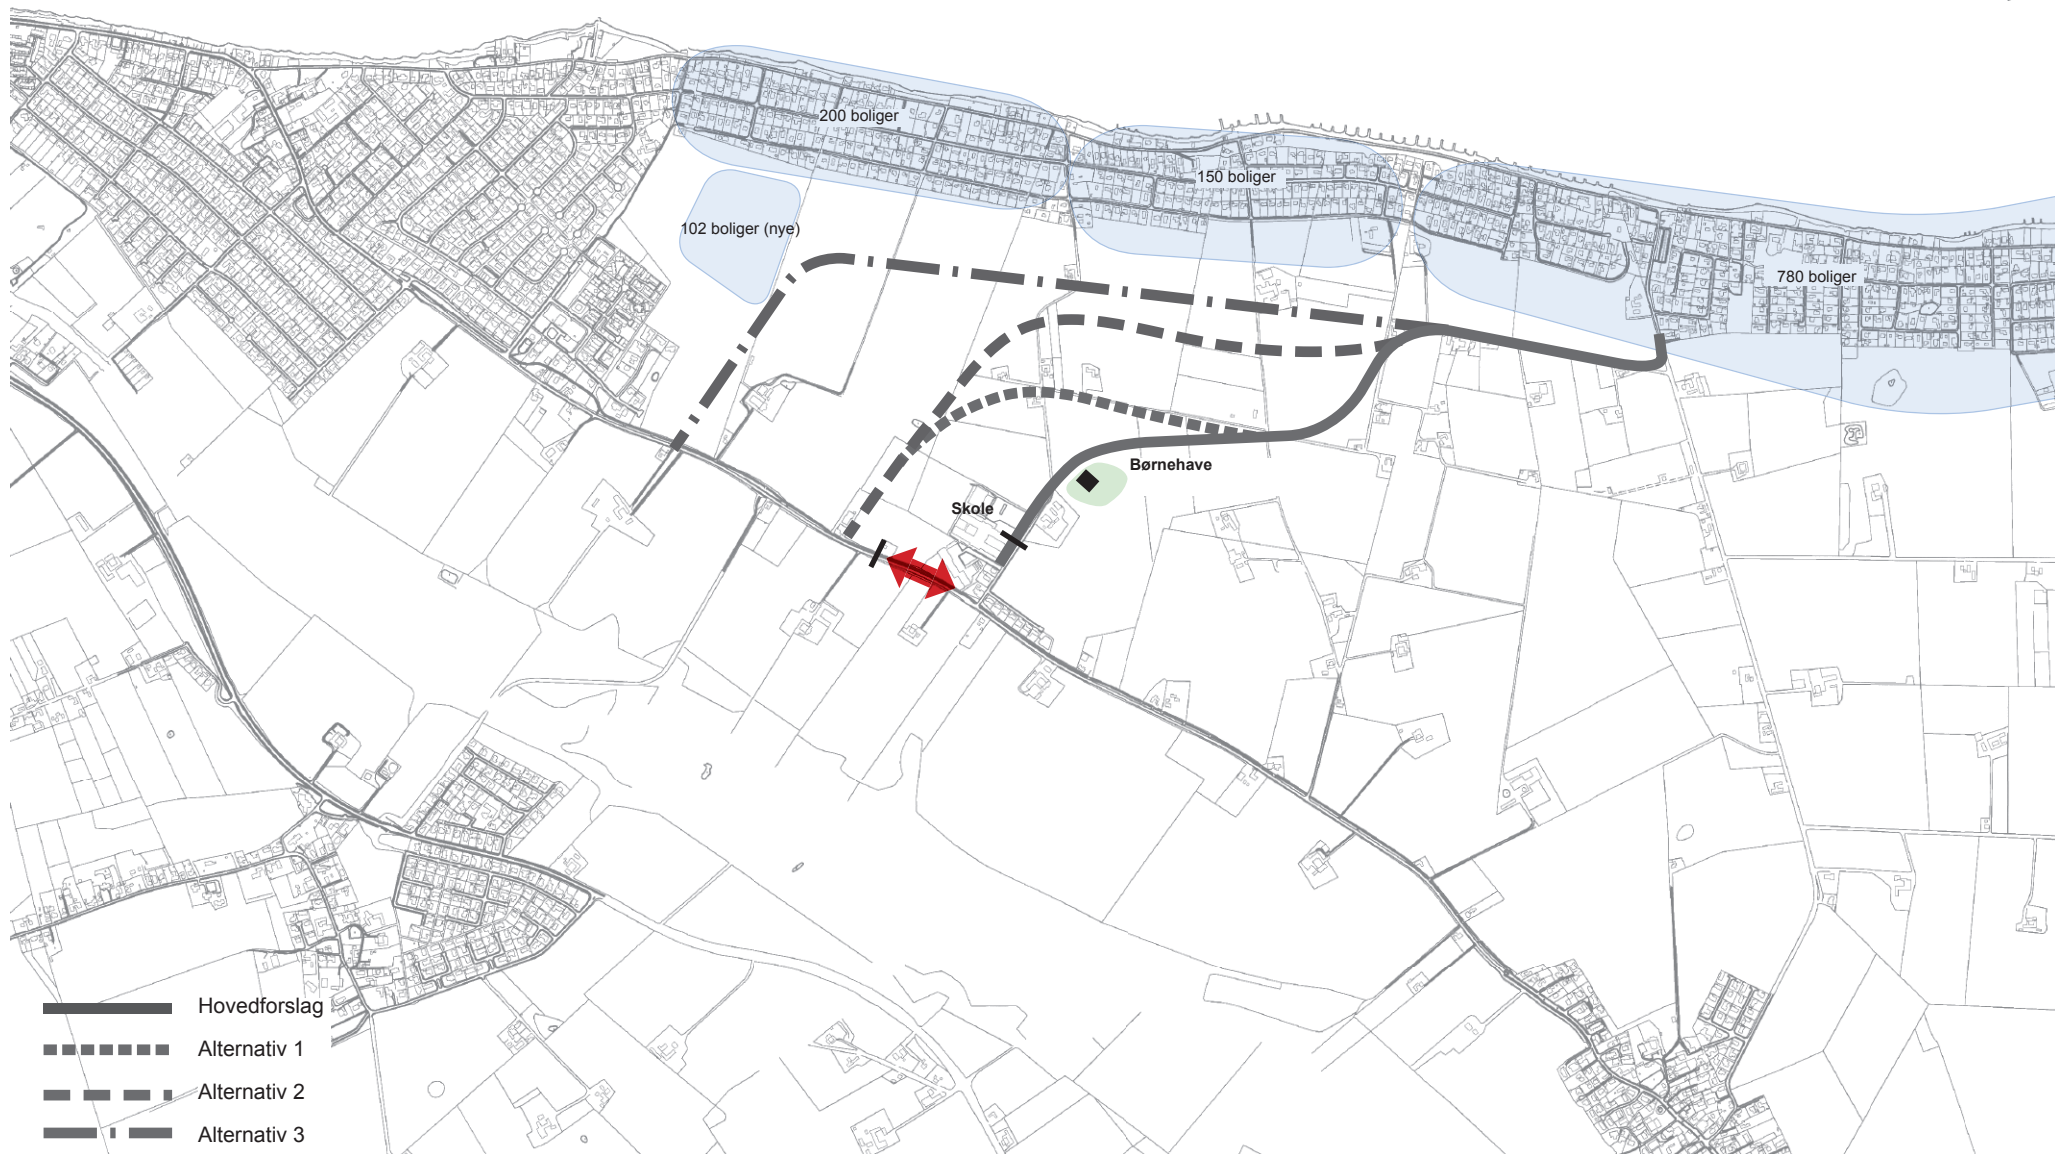

Turrate		
Parcelhuse	4,5	Bilture/bolig/døgn
Tæt/lav	3,6	Bilture/bolig/døgn
Institutioner	0,4	Bilture/bolig/døgn

- Hovedforslag
- Alternativ 1
- Alternativ 2
- Alternativ 3

-  Hovedforslag
-  Alternativ 1
-  Alternativ 2
-  Alternativ 3